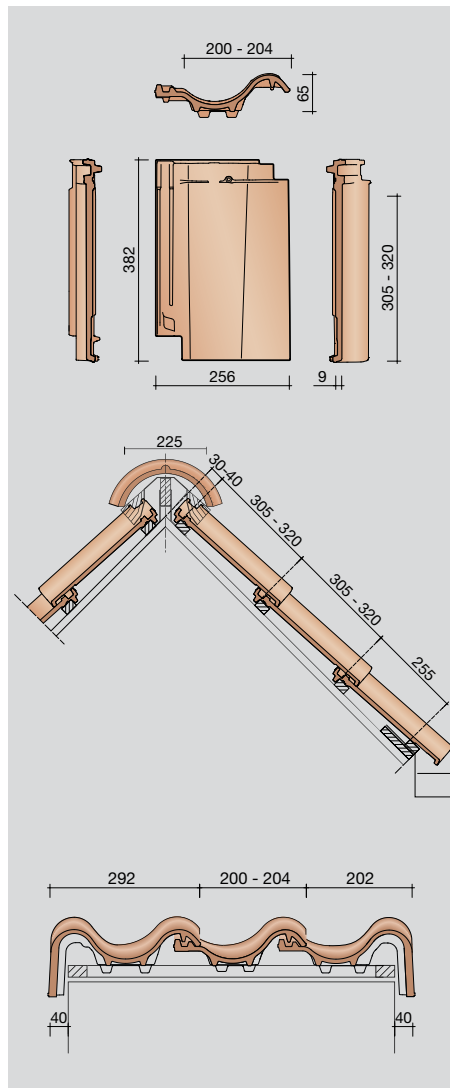

**DUBOKEUR**

**Technische specificaties**
**Opnieuw Verbeterde Holle pan met variabele kop- en zijsluiting**

Afmetingen (lxb)	382 x 256 mm
Latafstand	305 - 320 mm
Dekkende breedte	200 - 204 mm
Gewicht	2,45 kg/stuk
Aantal per m <sup>2</sup>	15,3 - 16,4
Minimum dakhelling	25°
KOMO keurmerk	